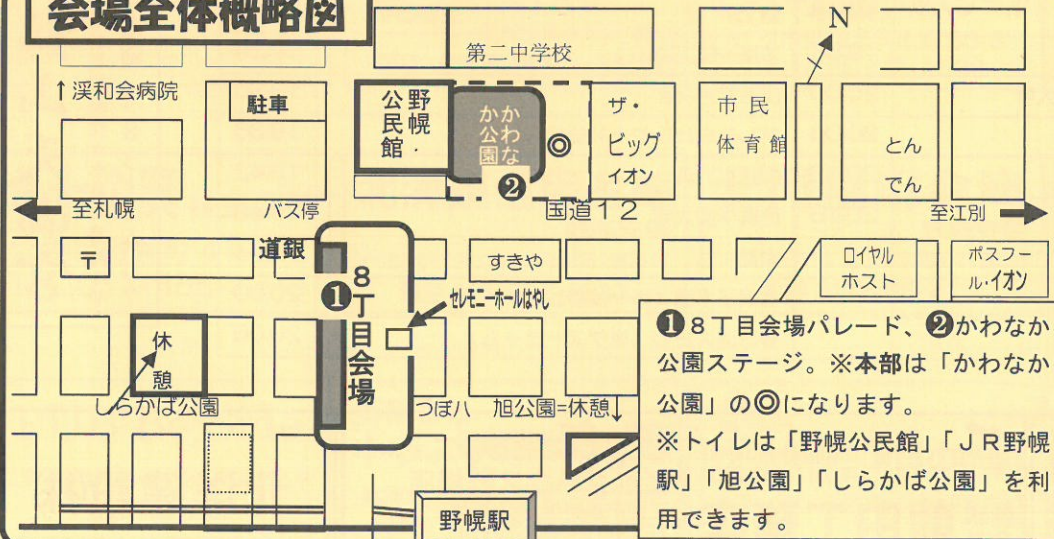

①8丁目会場パレード、②かわなか公園ステージ。※本部は「かわなか公園」の◎になります。
 ※トイレは「野幌公民館」「JR野幌駅」「旭公園」「しらかば公園」を利用できます。

住まいのトータルプランナー

有限会社
 住まいの総合営繕工業
 江別市緑町西2丁目7-2
 TEL.011-385-5789

出店・売店ご案内

■かわなか公園■
 ☆えべつ北海鳴子まつりスタッフの出店☆営業です。
 ☆よさこいグッズのほか、四国&高知県物産などの売店もあります。