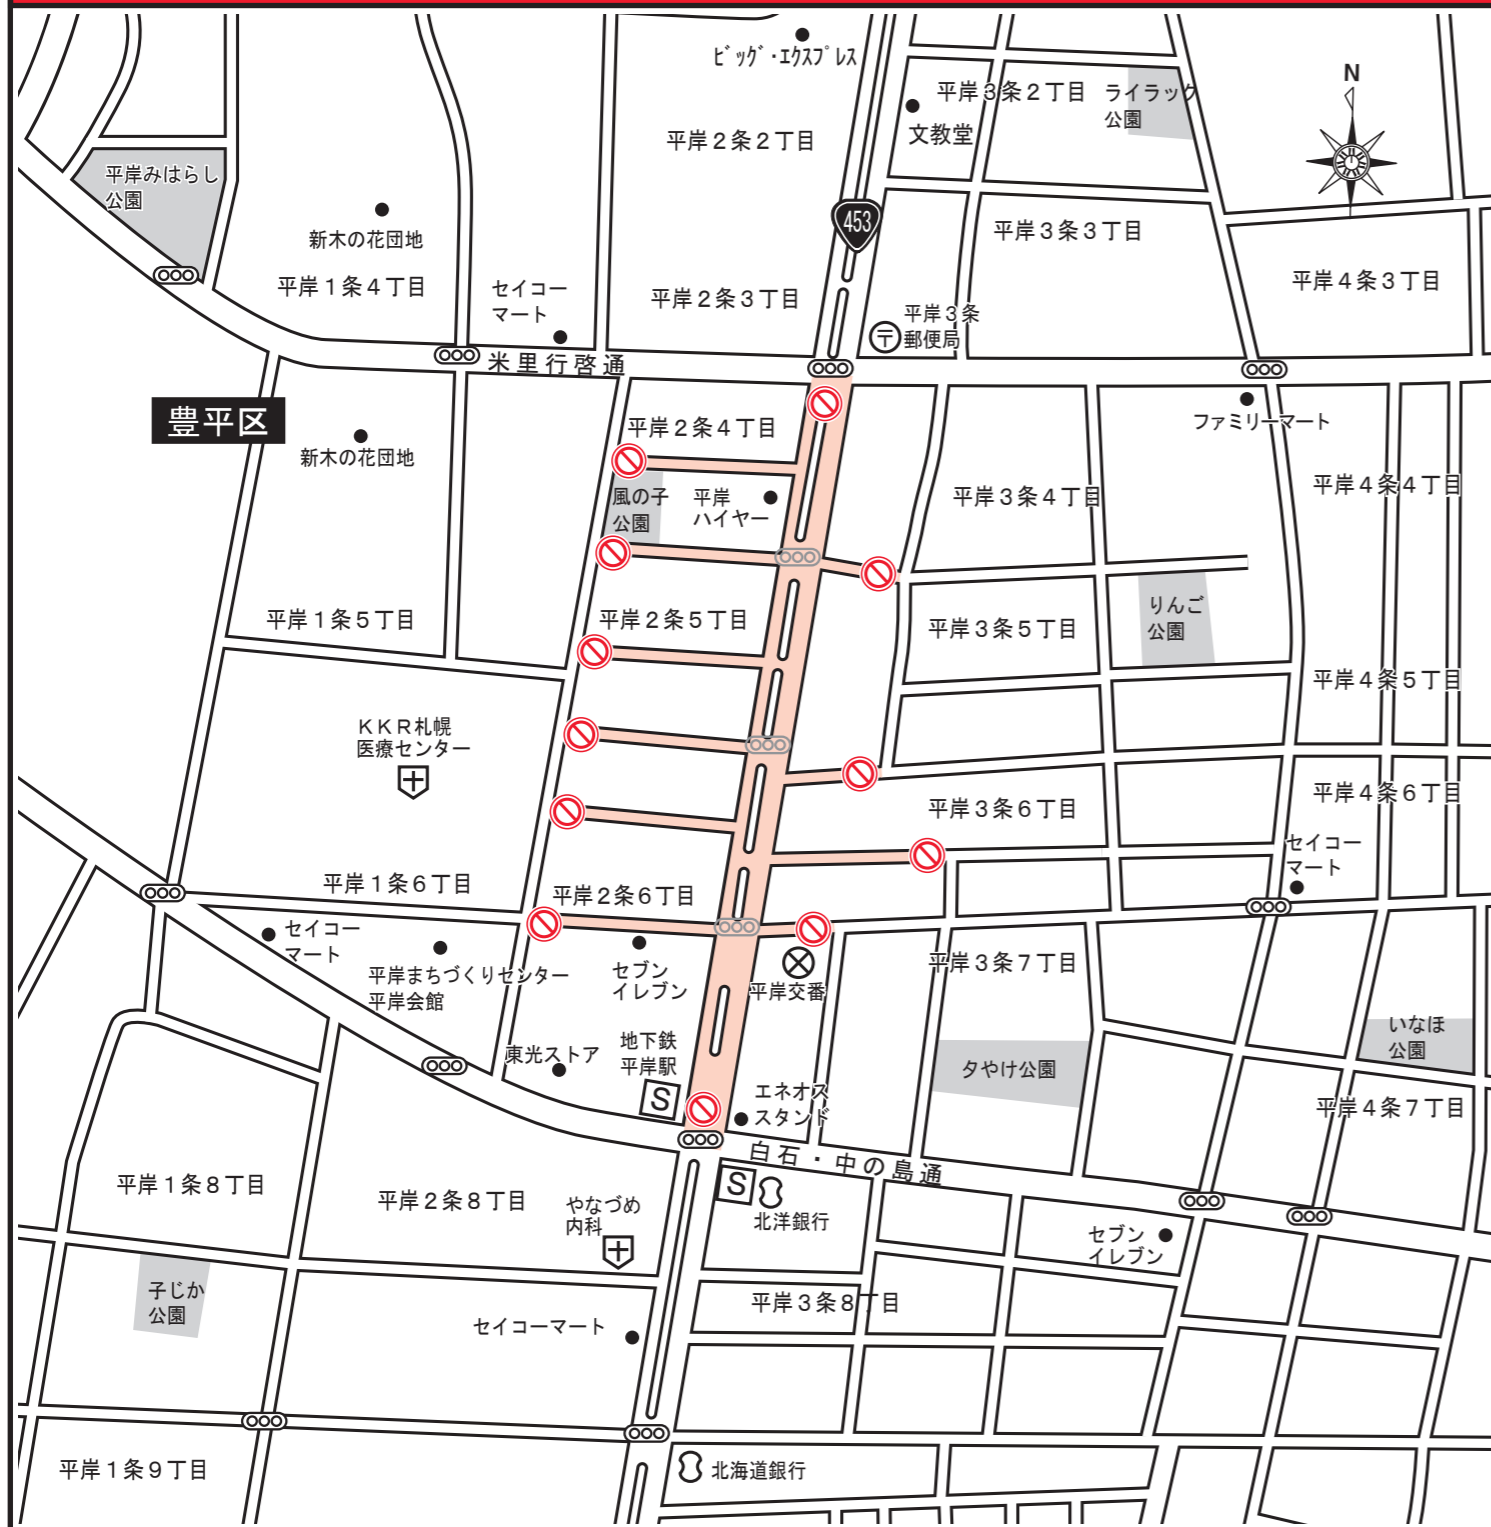

交通規制のお知らせ

	車両通行禁止
	一方通行

第31回YOSAKOIソーラン祭り

TO THE
NEXT
STAGE

札幌市制100周年記念

2022.6.8wed - 12sun

大通公園をはじめとする札幌市内各会場
www.yosakoi-soran.jp

◆ご協力をお願いします◆

- ◎ 行事に伴い会場周辺は混雑が予想されます。う回にご協力をお願い致します。
- ◎ 交通規制の時間等を変更する場合があります。交通誘導員の指示に従ってください。
- ◎ 会場周辺は駐車禁止になっていますので、公共交通機関をご利用してください。

◎平岸会場 / 6月12日 (日) 10:00 ~ 16:00