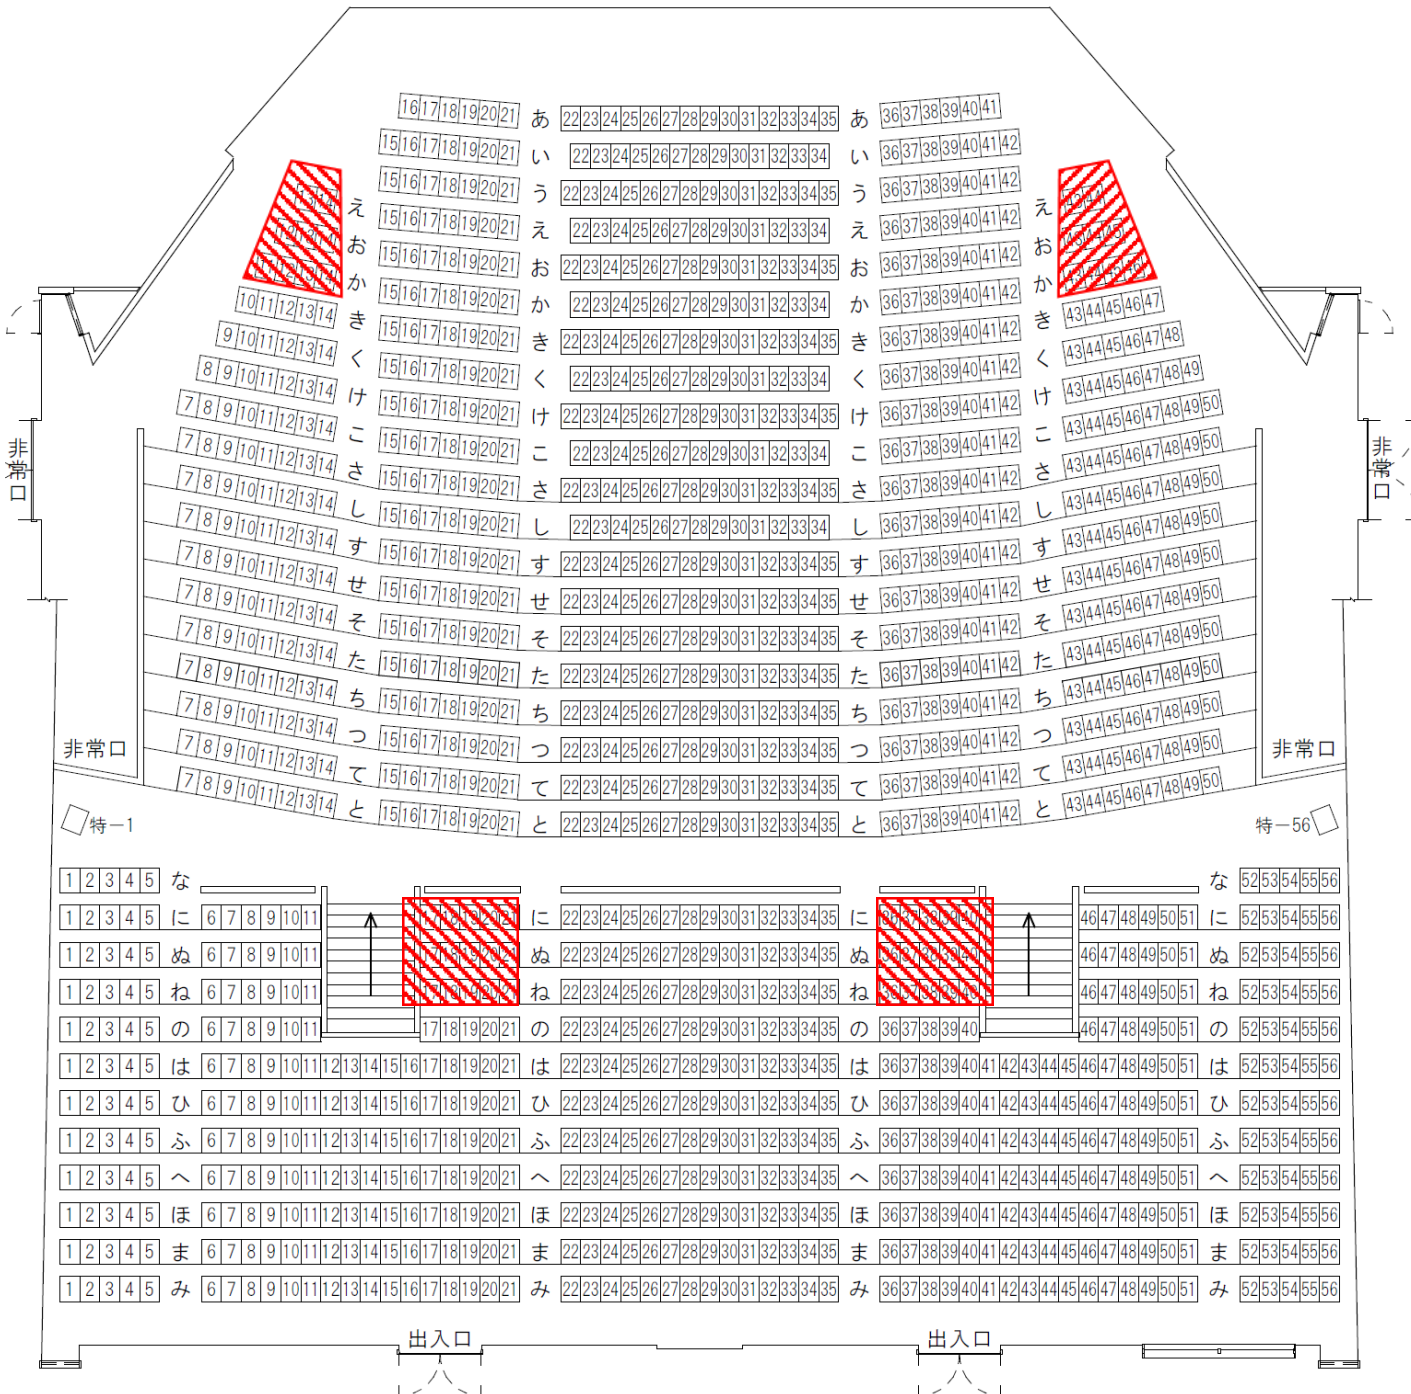

函館市民会館

大ホール座席表

フォトコンテスト用撮影座席 固定座席 1,370

[フォトコンテスト撮影ルール]

- 使用機材に制限はありませんが、**フラッシュ撮影は禁止**です。
- 撮影指定場所（専用指定席）以外、また演舞・観客の妨げになるような撮影は、絶対にしな
いで下さい。違反が認められた場合は参加を取り消します。
席を立っての撮影、カメラを頭上より上にしての撮影は禁止です。
- 演舞中の座席の移動は禁止です。演舞終了後から次のチームの演舞開始までは移動を可とします。
その他の規定についてはYOSAKOIソーラン祭り公式HPをご確認の上、ご来場ください。