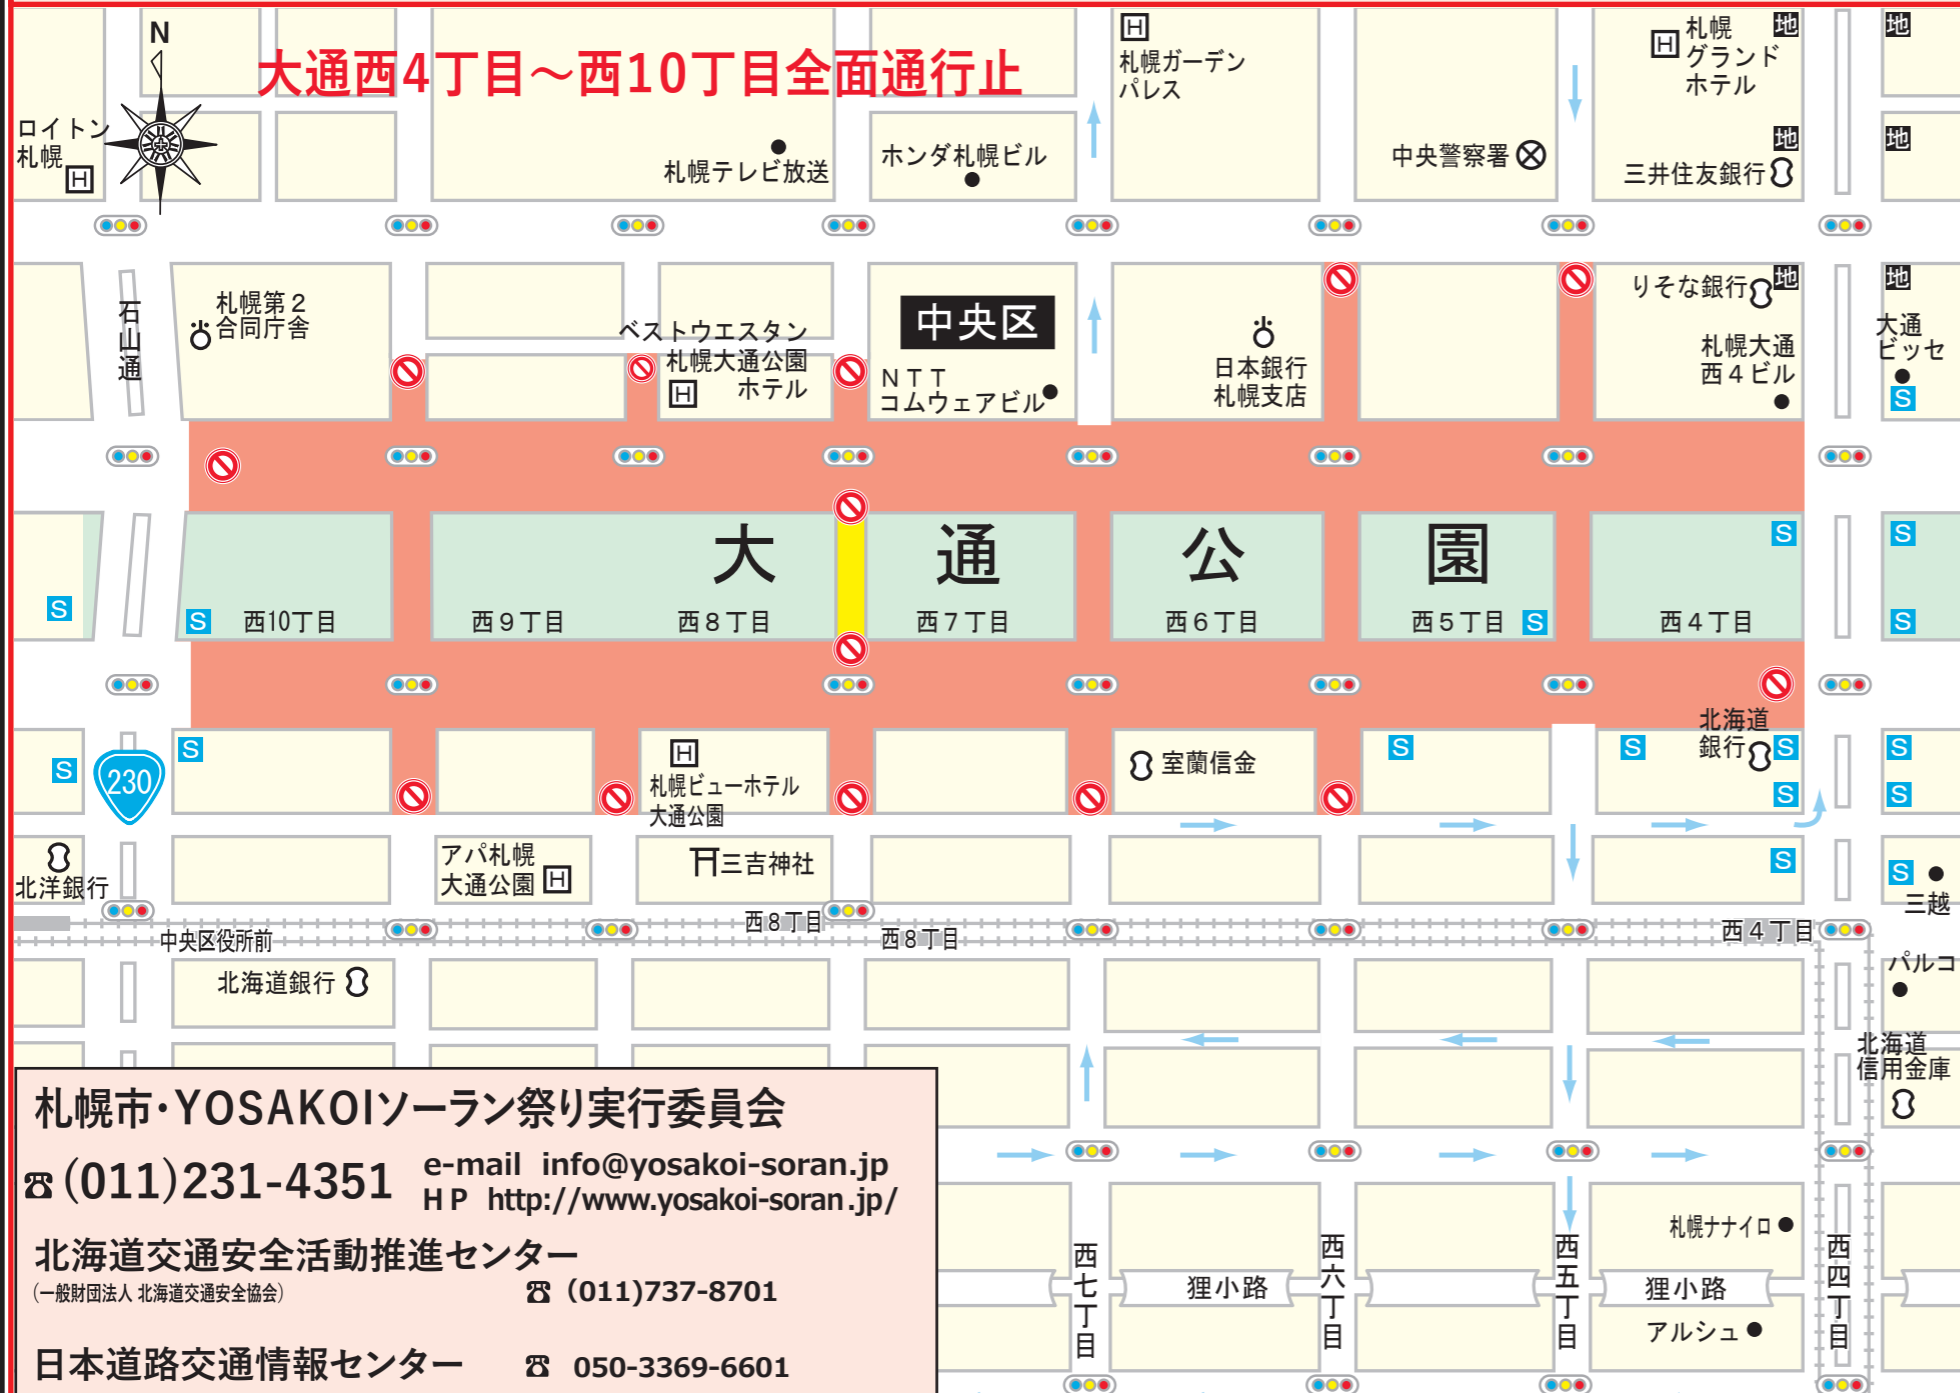

第33回YOSAKOIソーラン祭り

交通規制のお知らせ

	車両通行禁止
	一方通行
	地下鉄出入口
	地下歩道出入口

◆ご協力をお願いします◆

- ◎ 行事に伴い会場周辺は混雑が予想されます。今回にご協力をお願い致します。
- ◎ 交通規制の時間等を変更する場合があります。交通誘導員の指示に従ってください。
- ◎ 会場周辺は駐車禁止になっていますので、公共交通機関をご利用してください。

◎ 大通会場 / 6月 7日 (金) 17:30 ~ 22:00	大通西8丁目線のみ(黄色表示部分)
8日 (土) 9:30 ~ 21:30	大通西8丁目線は22:00まで(黄色表示部分)
9日 (日) 9:30 ~ 20:00	大通西8丁目線は21:30まで(黄色表示部分)

◎ 一番街会場	6月 8日 (土) 9:00 ~ 19:00	9日 (日) 9:00 ~ 17:00
---------	------------------------	---------------------

◎ FUNKY!すすきの会場	6月 7日 (金) 17:00 ~ 22:00	8日 (土) 17:00 ~ 22:30
----------------	-------------------------	----------------------